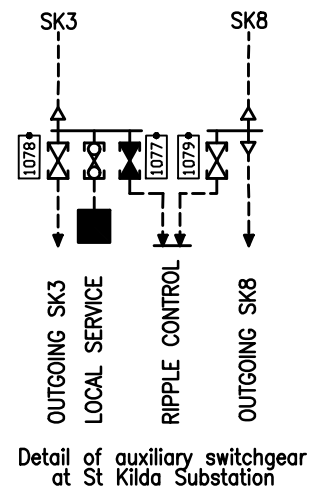

SW 1088
L.B. = 800A

REVISION	M		D	E	F	G	H	I	J	K	L	DRAWN	I G P	12/80		<h1>ST KILDA No3 6.6kV FEEDER</h1>	DATE ISSUED	PAGE
COMP. NO	-		3844	3855	-	-	6333	7776	0664	-	CFR 7559	TRACED	C A S	02/07			17/06/20	SK3
DATE	06/20		05/83	05/83	06/86	09/87	02/90	06/92	12/95	-	11/14	CHECKED						
CHECKED	CS		MA	MA	LRM	LRM	-	-	DLP		SJM	DES.ENG						